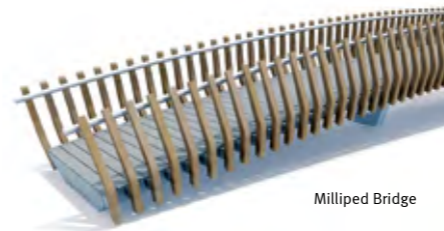

Partner in Bridges

EN - Streetlife designs and supplies architectural bridges for pedestrians and cyclists. The pre-fabricated bridges blend in/ harmonize with the landscape and are made of robust sustainable materials. The Streetlife bridges meet UK, US and European structural and functional standards.

FR - Streetlife conçoit et livre des passerelles architectoniques pour utilisation piétonne et cycliste. Les passerelles préfabriquées se mêlent harmonieusement dans le paysage et sont fabriqués à partir de matériaux robustes et durables. Les passerelles et garde-corps sont soumis à de nombreuses normes.

Milliped Bridge