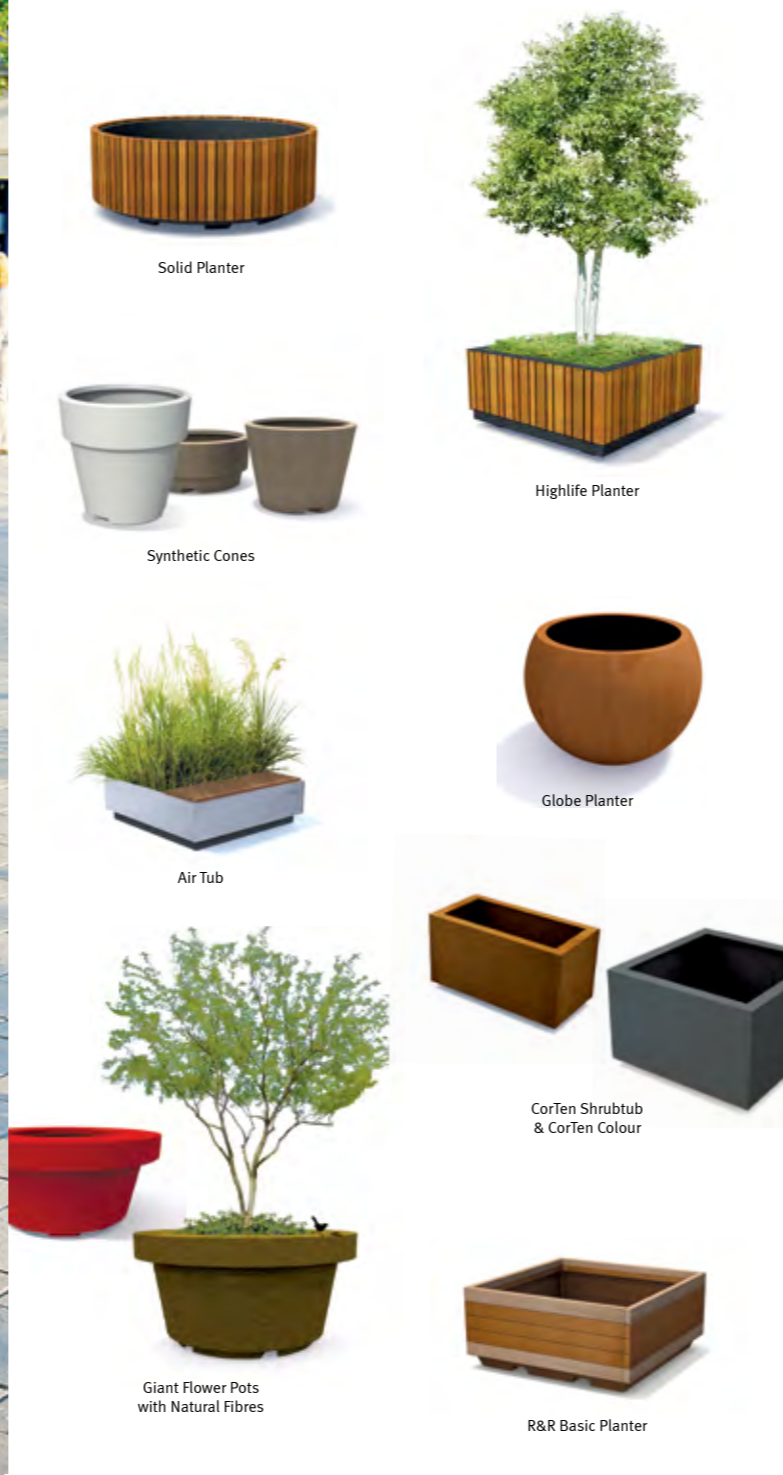

Trees on the Move

EN - Streetlife offers a wide range of tree planters. They combine tree technology and attractive forms. We recommend equipping tree planters with our Treetec® Bottom Up tree care system.

FR - Streetlife mets à disposition un large éventail de jardinières à arbres professionnels. Une combinaison de technologie à arbre et des formes attractives. Nous recommandons d'équiper nos jardinières avec le système d'entretien Treetec® Bottom Up.