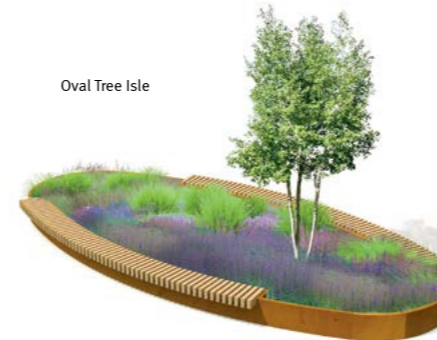

Oval Tree Isle