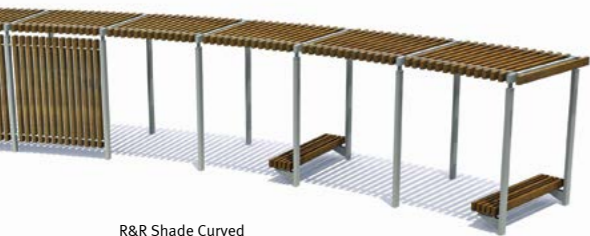

R&R Shade Curved