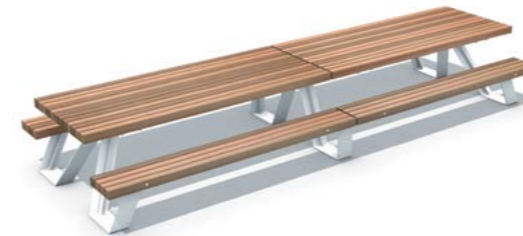

FR Streetlife propose avec la Solid Series une ligne de produits élégants avec une section de latte mince de 7x7cm. Cette série à un aspect propre « minimaliste ».

MEET & WORK

EN The Streetlife Collection offers original table solutions for recreation as well as corporate use. These picnic sets create durable areas for meetings, relaxing and working in the outdoors.

FR La Collection Streetlife contient des solutions originelles de tables récréatives ou de bureau externe. Ces combinaisons de configurations de tables et assises créent des espaces d'inspiration où se rencontrer, pour se relaxer ou travailler en plein air.

Meet & Work System

Solid Picnic Set

X-Table Picnic Set Connected

R&R Picnic Set

X-Table Picnic Set

CLIFFHANGER

EN The Cliffhanger Park Benches are hanging park benches that can be attached to a sturdy wall, Shrubtub Planter or placed as a freestanding bench. The slat segments are assembled with staggered joints to reinforce the continuous character of these attractive hanging benches.

FR Les Cliff Hanger Park Benches sont des bancs pour parc flottants qui se fixent à un mur ou Shrubtub bien solide. Ils peuvent également être installés autoportants. L'effet de ces lattes en quinconce accroît le caractère de continuité de ces bancs de parc au "look" on se trouve plus sympathique.