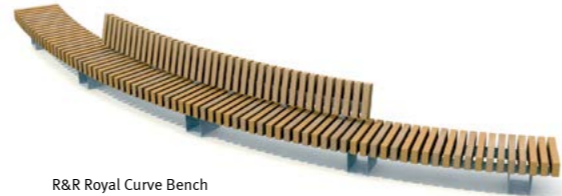

FR La grande variété de bancs dans la famille Rough&Ready ont une cohérence unique. L'esthétique est robuste et raffinée en combinaison avec des matériaux durables: FSC® bois dur de feuillu ou All Black (plastique recyclé).

R&R 10 Bench in All Black

R&R 10 Cube

R&R Lounger XL

R&R T7 Nordic Benches (LED ready)

R&R 6 Bench with low backrest

R&R Seat Walls

R&R Royal Curve Bench

R&R Curve Bench in All Black

R&R Big Green Benches

R&R Circular Bench in All Black

ROUGH&READY RANGE

TREES ON THE MOVE

EN Streetlife offers a wide collection of tree planters. They combine tree support technology and attractive forms. We recommend equipping the tree planters with our Tretec® Bottom Up tree care system.