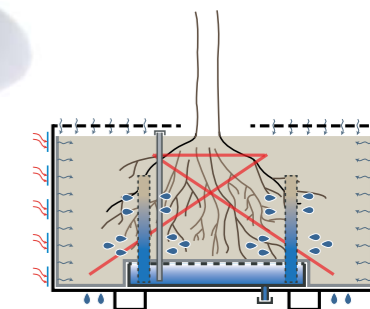

Shrubtub Conical

R&R Hug a Tub

Globe Tree Planter

Synthetic Cones

Tretec® Bottom Up

PODIUM & TREE ISLES

EN Tree and podium Isles create surprising spatial compositions in a streetscape. Products such as Mobile Green Isles, are designed for placing on top of the finished grade and create movable greenery.

FR Les îlots podium et les îlots d'arbres créent une symphonie spatiale dans la scène de rue. Les produits déplaçables, comme les îlots Mobile Green, sont conçus pour une installation sur sol naturel existant et créent une verdure mobile.