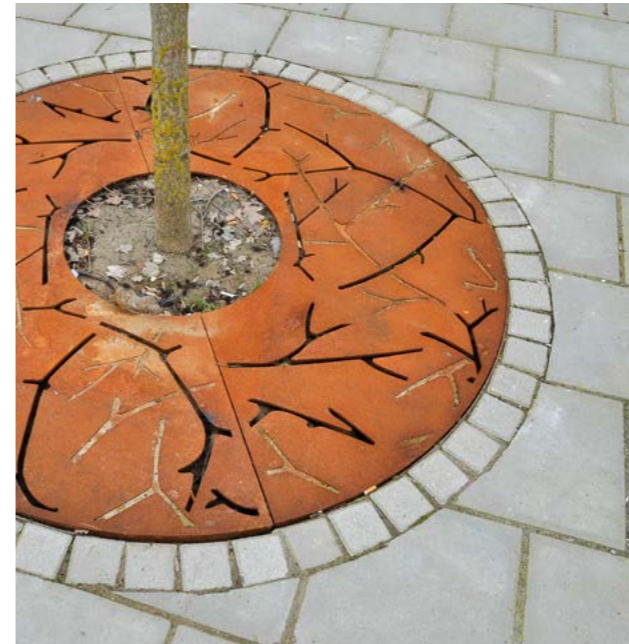

FR Streetlife présente une unique ligne de grilles et corsets d'arbres. Les grilles et corsets sont en acier CorTen et peuvent être ajustés au classement de circulation désiré. Nos motifs graphiques sont modelés de façon unique et dans un style moderne ou naturel. Le CorTen est un matériau durable avec un aspect chaleureux.

Tree Guard on Grid

Grill Bench on Grid
Casual Dots Grids

Strip Grids

Traffic Classification:

- A 
- B 
- C 

CorTen Bicycle Racks

Bright Bollards

Open Pillars