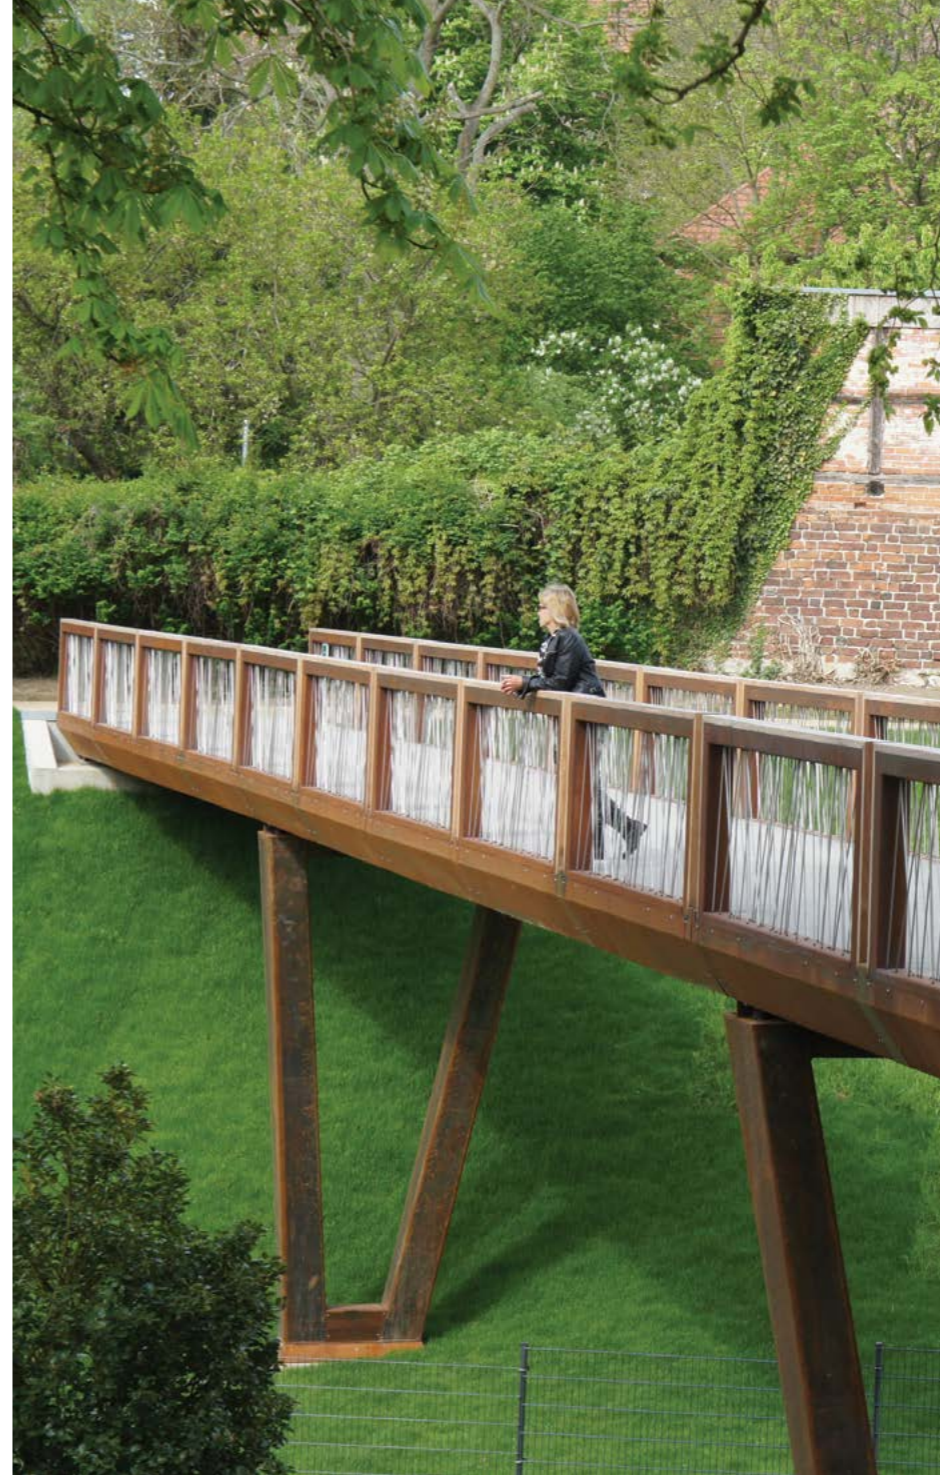

NATURAL BRIDGES

EN Streetlife designs and supplies architectural bridges for pedestrians and cyclists. The prefabricated bridges blend in with the landscape and are made of robust sustainable materials. The Streetlife bridges meet several European structural and functional standards.

FR Streetlife conçoit et livre des passerelles architecturales pour utilisation piétonne et cycliste. Les passerelles préfabriquées se mêlent harmonieusement dans le paysage et sont fabriquées à partir de matériaux robustes et durables. Les passerelles et garde-corps sont soumis à de nombreuses normes européennes.