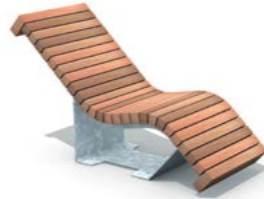

Oval Tree Isle

Mobile Green Isle in modules

Round Tree Isle

Surf Isle

Podium Isle

Solid Base Bench with Quatro backrest

Solid Tree Tub

Solid 12 Bench with Soft backrest

Solid Serif Chaise Longue

Solitude Bench

Solid Staple Benches

SOLID SERIES

EN Streetlife offers the Solid Series as a slender productline with beams sized 7x7cm/3"x3". This Serie offers its own wide range of products, with a unique touch, feel and "minimal" look.

FR Les Cliff Hanger Park Benches sont des bancs pour parc flottants qui se fixent à un mur ou Shrubtub bien solide. Ils peuvent également être installés autoportants. L'effet de ces lattes en quinconce accroît le caractère de continuité de ces bancs de parc au "look" on se trouve plus sympathique.